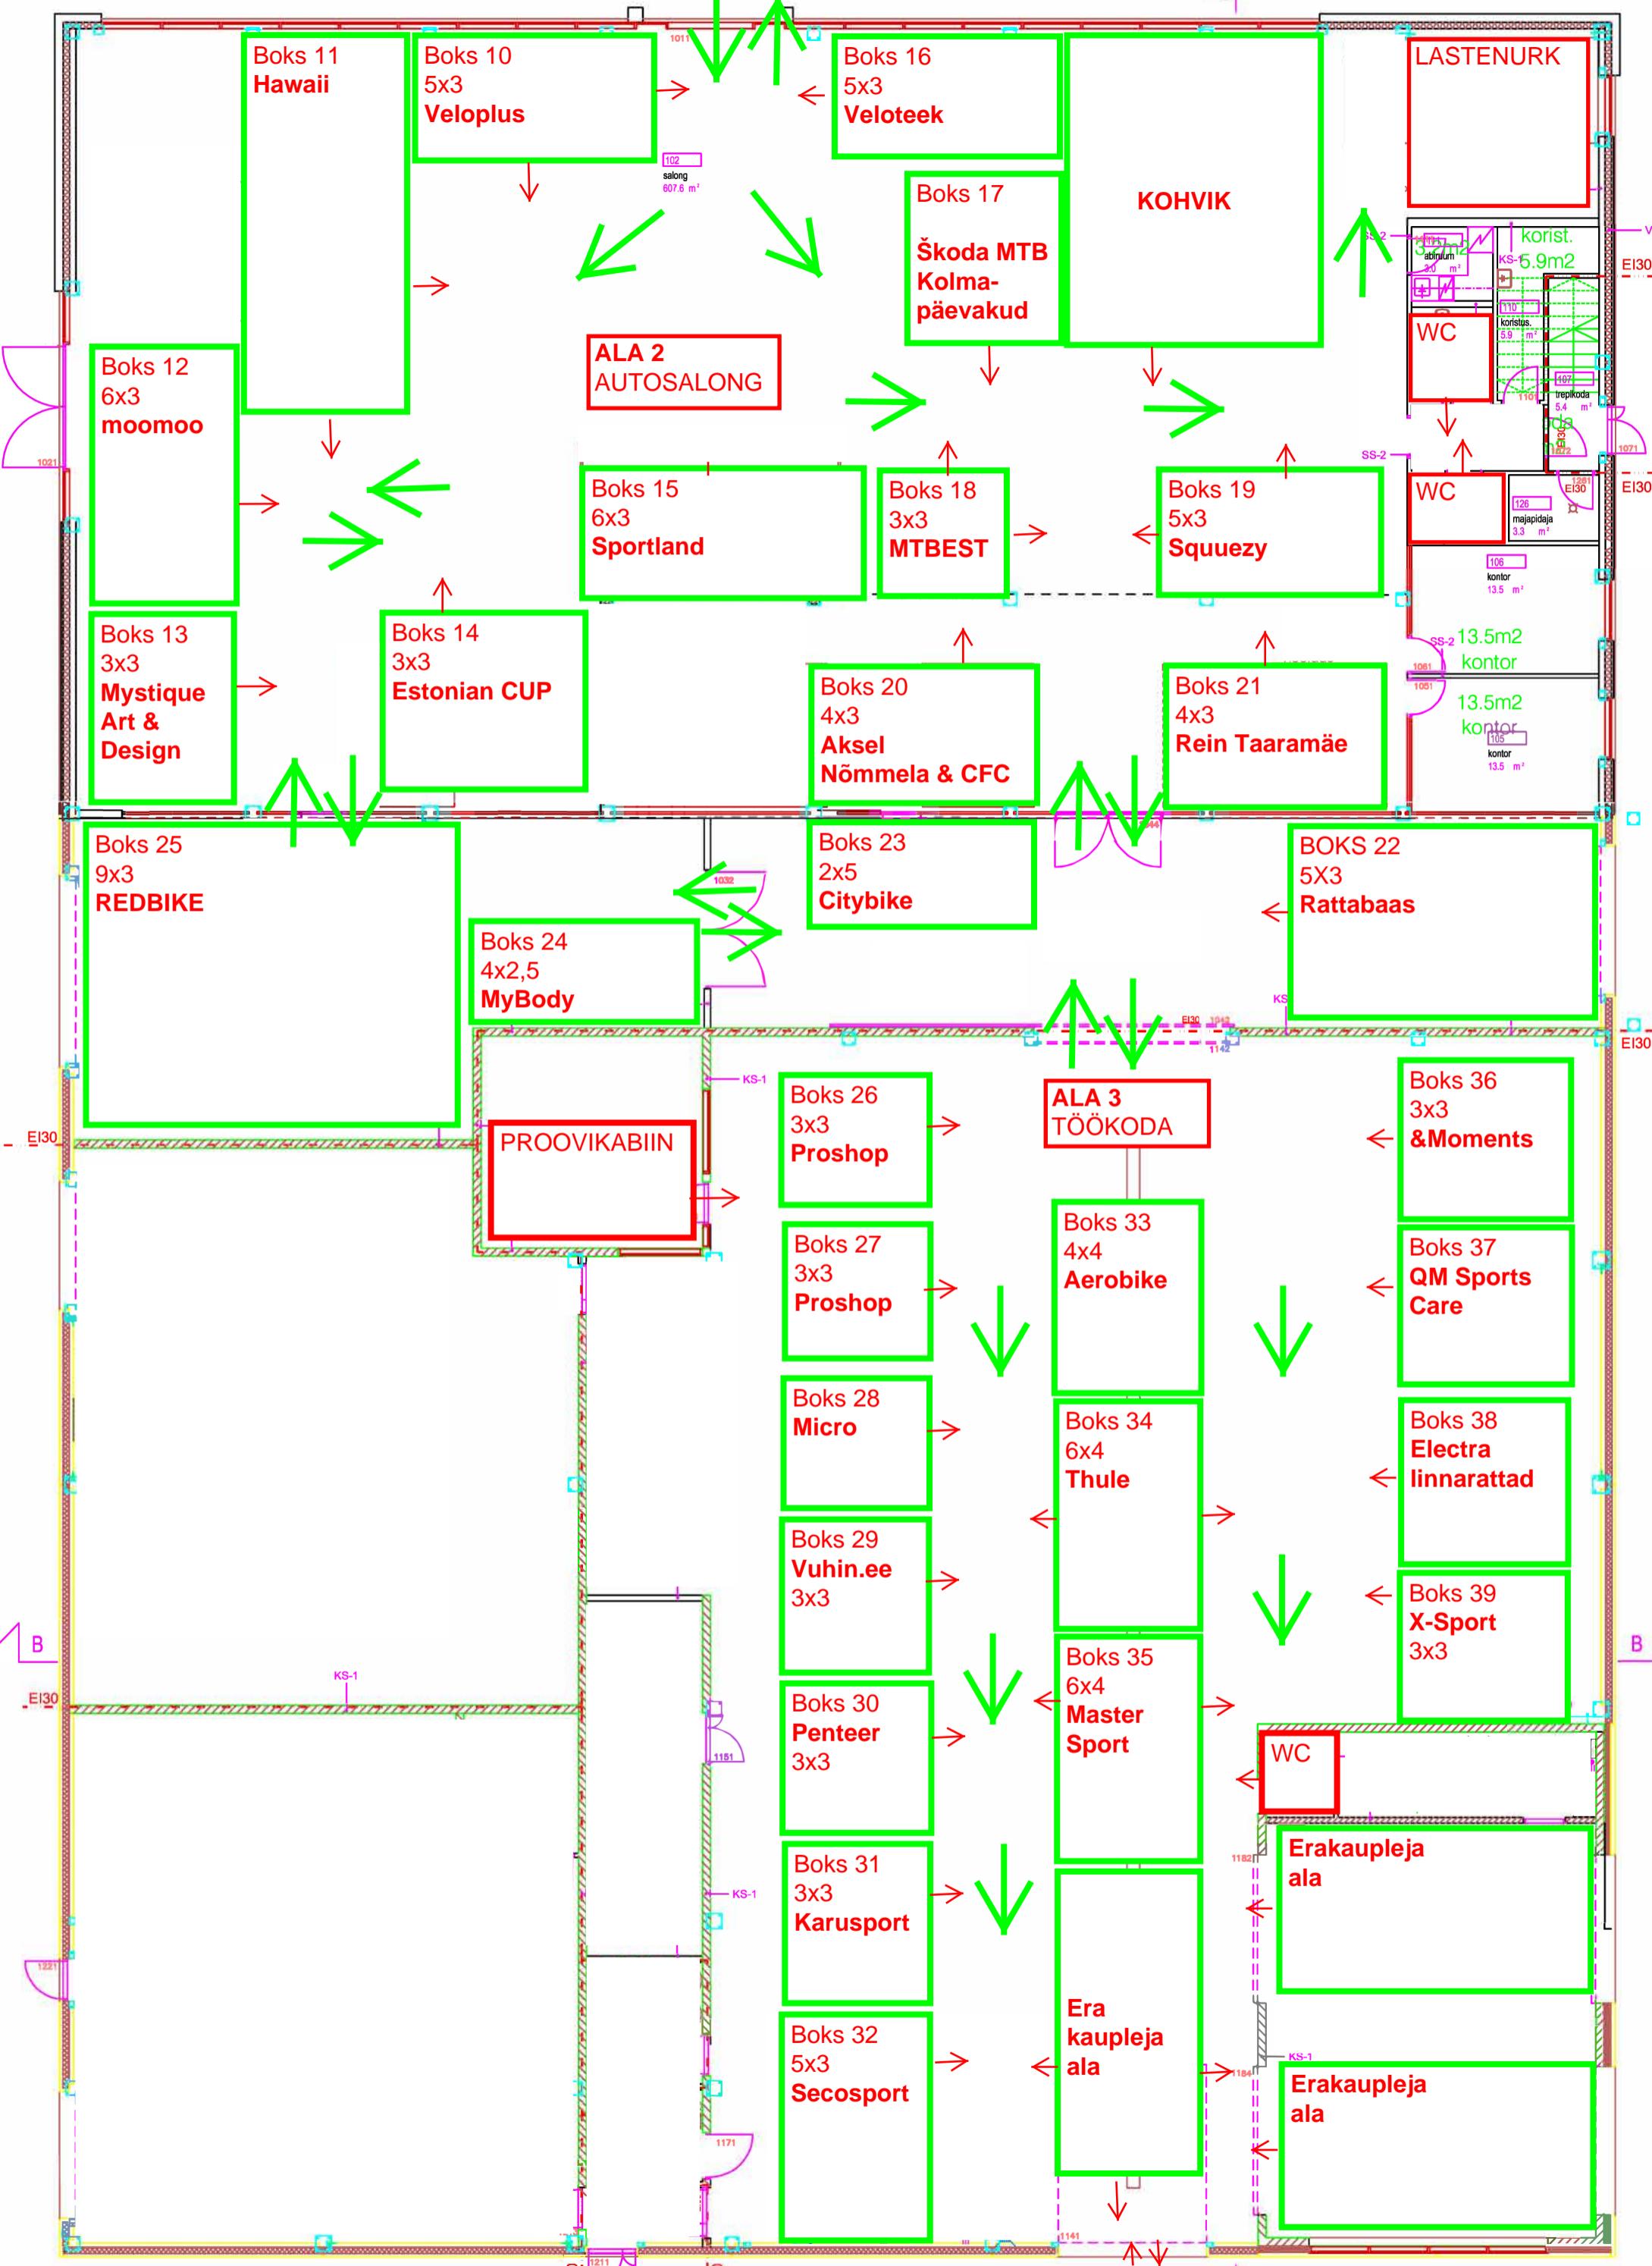

SISSE- JA VÄLJAPÄÄS LAADALE

Boks 5 TRIATLON
5x5
SkiBike Marathon

Boks 1
10x3
Veloplus

Boks 2 TRIATLON
5x3
Jooksuekspert

Boks 6 TRIATLON
5x5
A2K sport

Boks 3
7x5
**Hobisport & Wahoo
velotrenažööride demo ala**

Boks 7
TRIATLON
3x3
Arena

ALA 1
SUUR TELK
20x25

LAVA

PROOVIKABIIN

Boks 8 TRIATLON
5x5
Sportland

Boks 4
10x10
Škoda Laagri

Boks 9 TRIATLON
5x5
**IRONMAN
Trismile**

SISSE- JA VÄLJAPÄÄS ALALE 2

PÄÄS ALALE 4

Jalgrataste proovisõidu ala 10x30

WC

LISA1
5x10
Laste mudelautoode
drifti rada

ALA 4
TELK