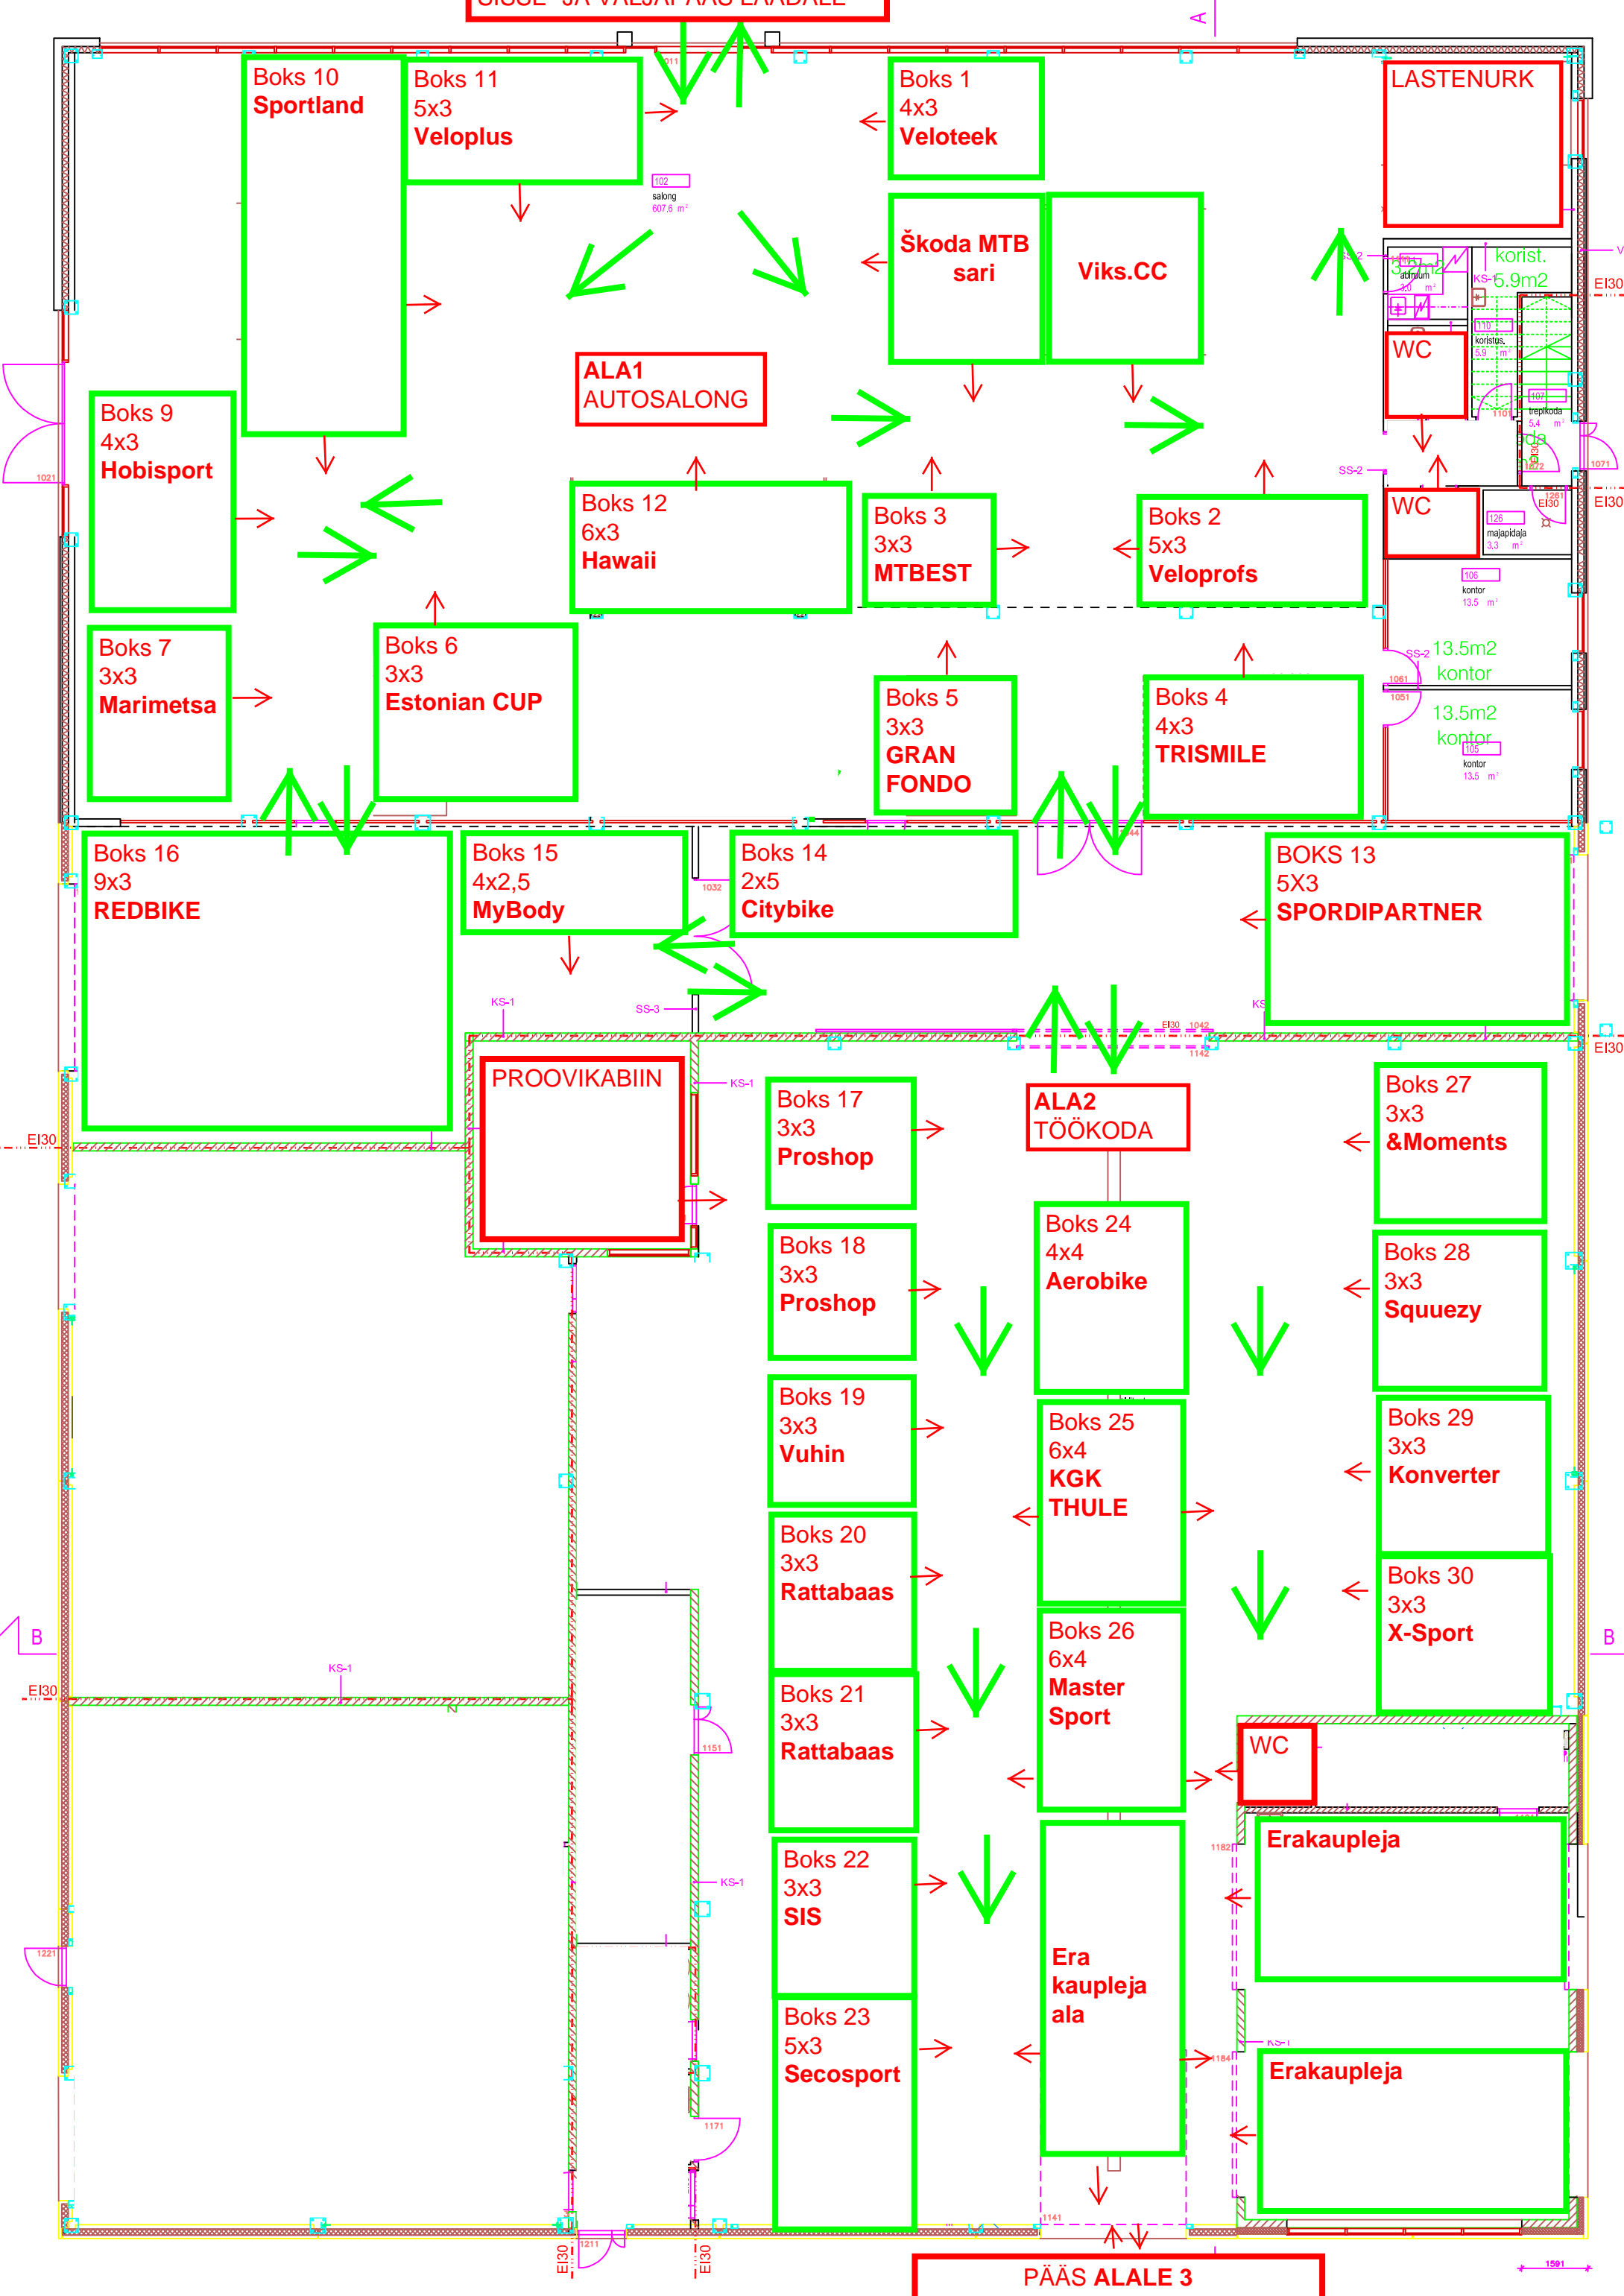

SISSE- JA VÄLJAPÄÄS LAADALE

PÄÄS ALALE 3

ALA 3  
Telk  
(põrand+  
soojendus)  
10x30

Boks 34  
4x3  
SkiBikeMarathon

Boks 34  
4x3  
Karusport.com

Boks 33  
4x3  
Woltra elektrilised  
rattad

Boks 32  
10x5  
Škoda + Škoda Karoq

Boks 34  
4x3  
QM Sports Care

Boks 34  
12x3  
Kohvikuala

ALA 3  
Jalgrataste proovisõidu ala  
10x30